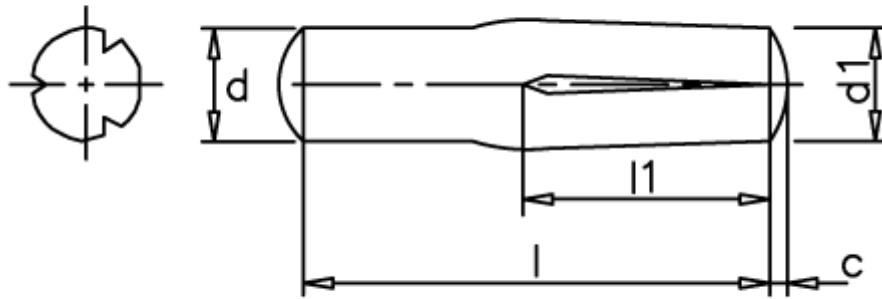

Varenummer: 080422141
Beskrivelse: KLEE Kærvstift S4 2x12
Rustfast 1.4305

Mål

c = 0,3
d = 2.0
d1 = 2.10
l1 = 1/2 l
Længde = 12